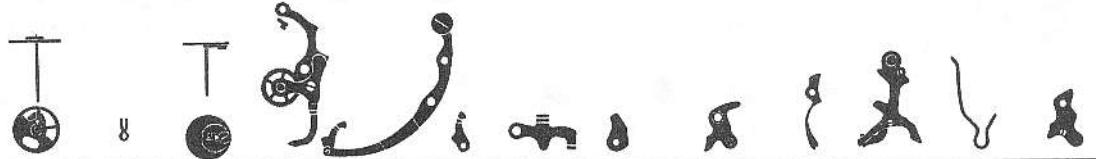

13L. MIDO 1300 — 2 PUSHERS — 60 MINUTE RECORDER

EB No	8000	8003	8020	8080	8140	8141	8180	8186	8200	8345	8220	8350	8502
BF Pos. No	X1427	X1429	X1428	X1430	X1431	X1432	X1433	X1434	X1436	X1437	X1438	X1439	X1435